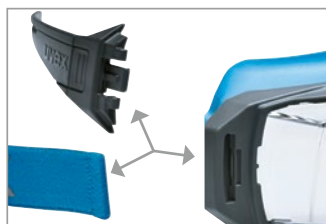

uvex

9142103

9142100

uvex super OTG guard CB

uvex super OTG guard CB 能够将带有防护装置的 OTG 更换为安全眼罩，这种混合系统可以提供几乎适用于所有工作场所的理想解决方案。

全景镜片提供令人惊叹的宽阔视野，与此同时，其优秀的安全性为您提供全方位保护。柔软贴合，自适应面部密封，专为贴合亚洲人脸型设计。

uvex super OTG guard CB 里面可佩戴您的自有矫视眼镜，提供适合所有人的解决方案。

混合系统：可替换头带和镜腿

配有镜框凹槽，为矫视眼镜镜腿留有空间

专为贴合亚洲人脸型设计的鼻梁垫

柔软材质，自适应面部贴合密封

轻松更换眼镜佩戴的方式

全景镜片，配有集成式侧翼保护

uvex supravision 涂层技术

轻巧紧凑型眼镜

注意：
此护目镜可以用 70% 浓度的酒精消毒。
只能喷洒和擦拭消毒。

应用领域：

- 汽车行业
- 制造行业
- 建筑行业
- 钢铁行业
- 金属行业
- 废物管理
- 食品行业
- 食品处理
- 医药行业
- 医疗保健行业

MADE IN GERMANY

uvex super OTG guard CB

商品编号	9142100	9142103
标准	EN 166、EN 170、ANSI Z87.1	EN 166、EN 170、ANSI Z87.1
镜框		
颜色	煤灰色、蓝色	煤灰色、蓝色
标记	W 166 34 FT CE W Z87+	W 166 34 FT CE W Z87+
材料	PP/TPE	PP/TPE
镜腿/头带		
颜色	煤灰色	蓝色、煤灰色
标记	W 166 FT	-
材料	PC+TPU	合成纤维
镜片		
色彩	透明	透明
紫外线防护	UV400	UV400
涂层	uvex supravision extreme 极端涂层	uvex supravision extreme 极端涂层
标记	2C-1,2 W1 FTKN CE W+	2C-1,2 W1 FTKN CE W+
材料	PC (聚碳酸酯)	PC (聚碳酸酯)
重量		
	74 克	67 克
包装单位		
	1 副 / 袋 4 副 / 盒 72 副 / 箱	1 副 / 袋 4 副 / 盒 72 副 / 箱
EAN 码	4031101867694	4031101867571
配件、替换件		
镜盒	9954501、9954360	9954501、9954360
替换件	头带：9142106	一副镜腿：9142105